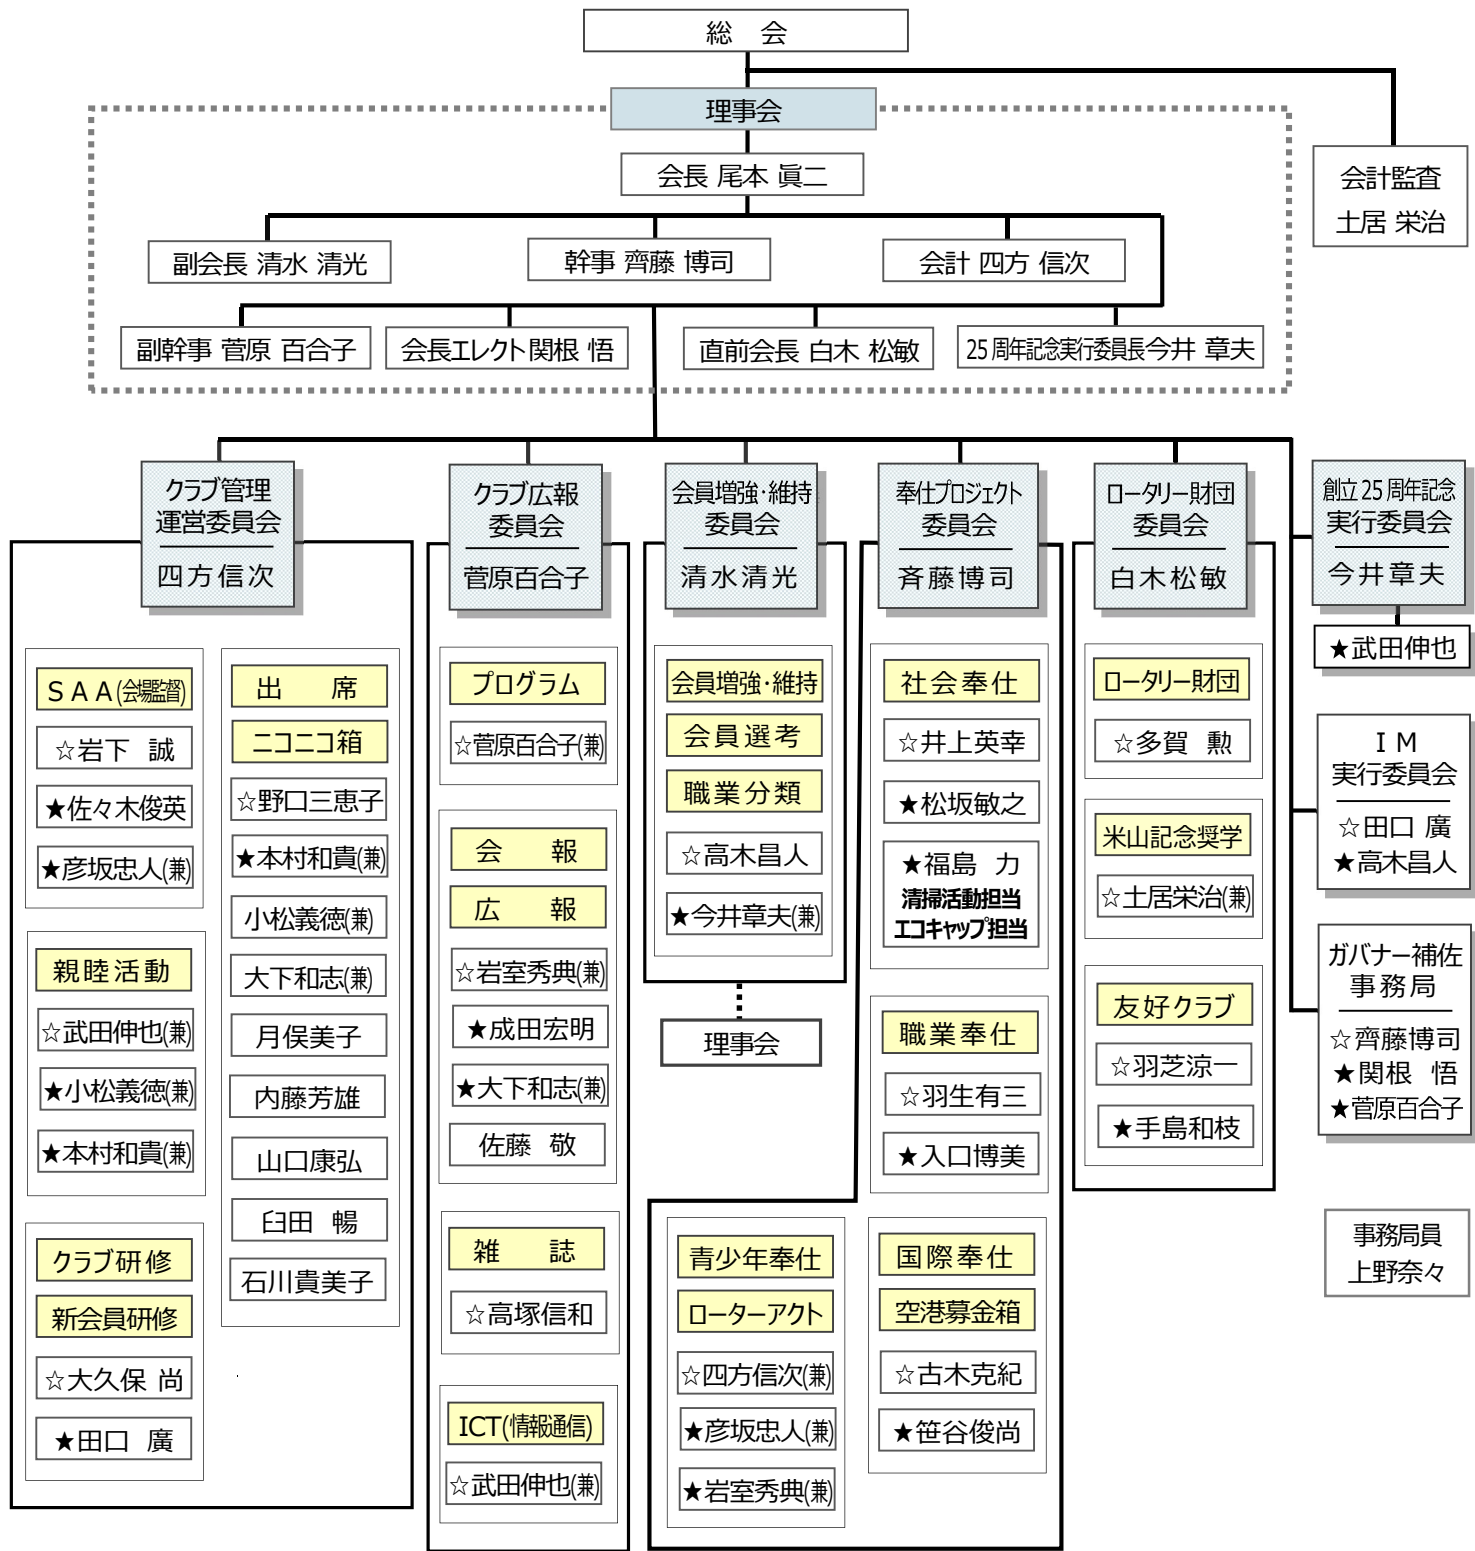

# 2015-2016 年度 組織図

常任委員会
担当理事
担当委員会
☆委員長
★副委員長
委員

ゴルフ同好会	会長 井上英幸
	幹事 古木克紀

国際ロータリー-第2510地区委員会	第7グループガバナー補佐	坂井 治
	会員増強委員会 委員	
	奨学金委員会 委員長	
	ロータリー-財団委員会 委員	齊藤 博司
	危機管理委員会 委員	
	国際奉仕委員会 副委員長	田口 廣
	奨学金委員会 委員	関根 悟
ロータリー-アクト委員会 委員	四方 信次	