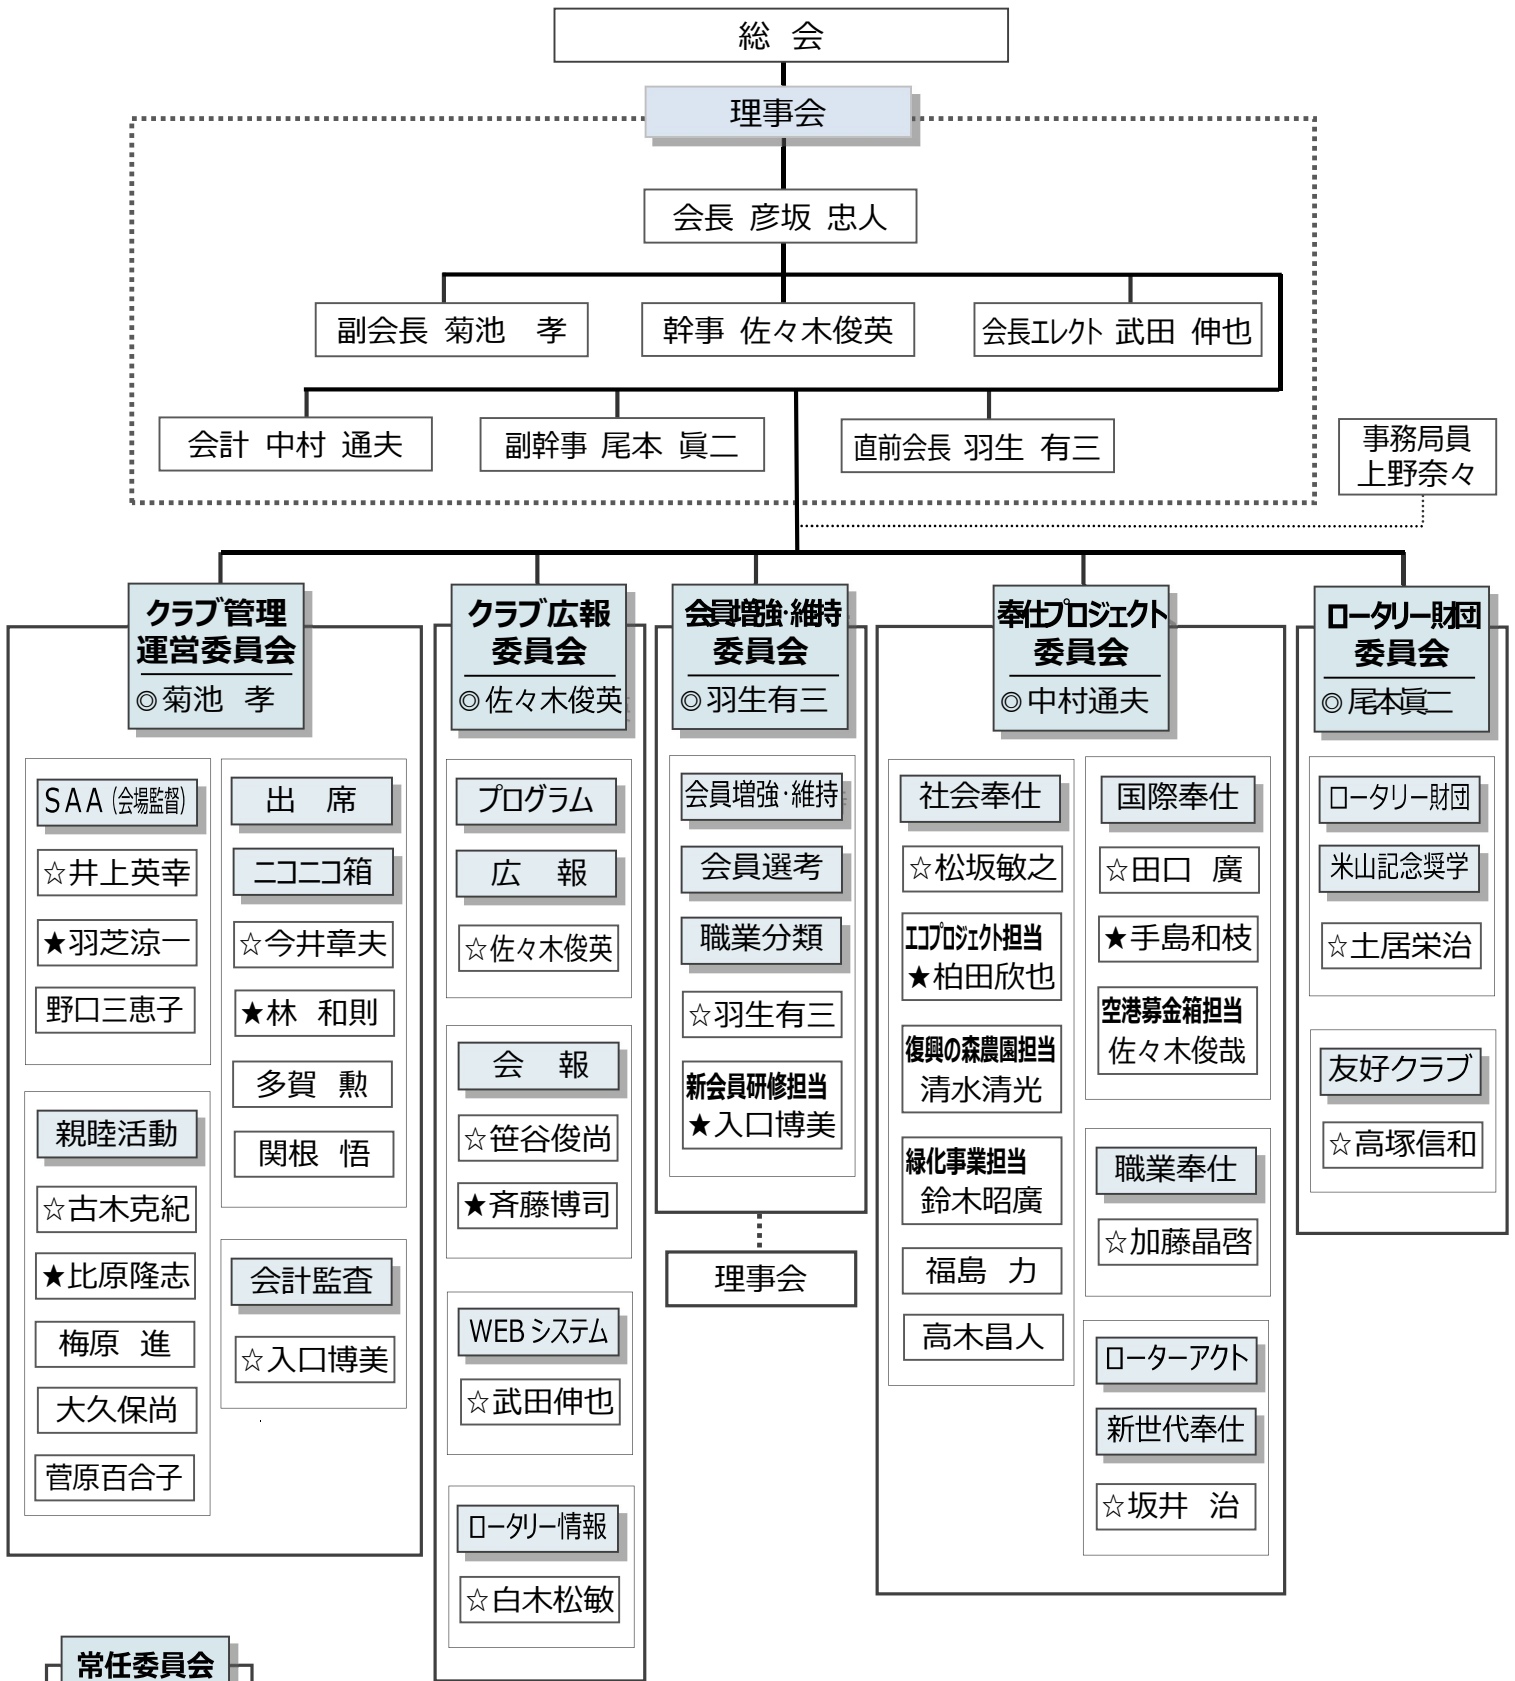

2012-2013 年度 組織図

常任委員会
◎ 担当理事

担当委員会

☆ 委員長
★ 副委員長
委員

RI 第 2510 地区 委員		
奨学委員会	副委員長	齊藤 博司
国際奉仕委員会	副委員長	田口 廣
ロータリー-アクト委員会	副委員長	坂井 治
クラブ奉仕委員会	委員	井上 英幸
CLP 特別委員会		